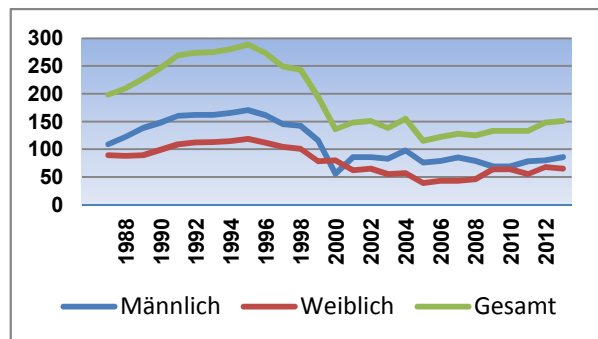

Ganz stolz können wir auf unsere Tennishütte sein, die aber richtiggehend "erkämpft" werden musste. Anfänglich gab es nur die vier Tennisplätze ohne irgendwelchen Unterstand für den

Fall eines Regenschauers. Wer meint, das wäre leicht zu erledigen gewesen, der irrt gewaltig. Obwohl in Eigenarbeit hergestellt (mithilfe der Schreinerei Kaltschmitt) wurde die Aufstellung desselben vom Oberbürgermeister mit wenig nachvollziehbaren Gründen verboten. Der Kirchheimer Wind entrüstete sich damals mit "Lässt die Stadtverwaltung die Tennisspieler der SGK im Regen stehen?" Viel Lobbyarbeit musste von den damaligen Vorständen, insbesondere von Hans-Dieter Sippel und dem damaligen und heutigen SGK-Vorstand Dr. Graf geleistet werden, bevor nach zweijährigem "Hickhack" am 21. 9. 1981 endlich die Genehmigung der Stadt zur Aufstellung eines sog. "Turnierunterstandes" mit genauen Maßen (2,5mx5,0mx2,3m) eintraf.

Wie man sieht, hat sich da inzwischen einiges verbessert. Aufgrund des sich in der "Becker & Graf Euphorie" abzeichnenden Mitgliederzuwachses wurde 1983 die Erweiterung der Tennisanlage von vier auf sechs Plätzen (Kostenaufwand ca. DM 83,000) in Angriff genommen, die dann bereits 1985 in Betrieb genommen werden konnten. Das bewirkte in der Tat einen

erheblichen Aufschwung in der Mitgliedschaft, die 1995 dann mit fast 300 Mitgliedern ihren Höhepunkt erreichte. Inzwischen sind die Mitgliederzahlen wieder ungefähr auf dem Anfangsniveau. Strukturmäßig haben wir, wie viele andere Tennisvereine auch, ein Altersverteilungsproblem: Uns fehlen Mitglieder und Spieler im Altersbereich von 30-50 Jahren. Das Herz des Vereins und die Ehrenämter werden von der oberen Altersklasse besetzt, was sich unbedingt ändern muss.

Beamtenregeln 2

"Die Fürsorge umfasst den lebenden Menschen einschließlich der Abwicklung des gelebt habenden Menschen"

Vorschrift Kriegsgräberfürsorge